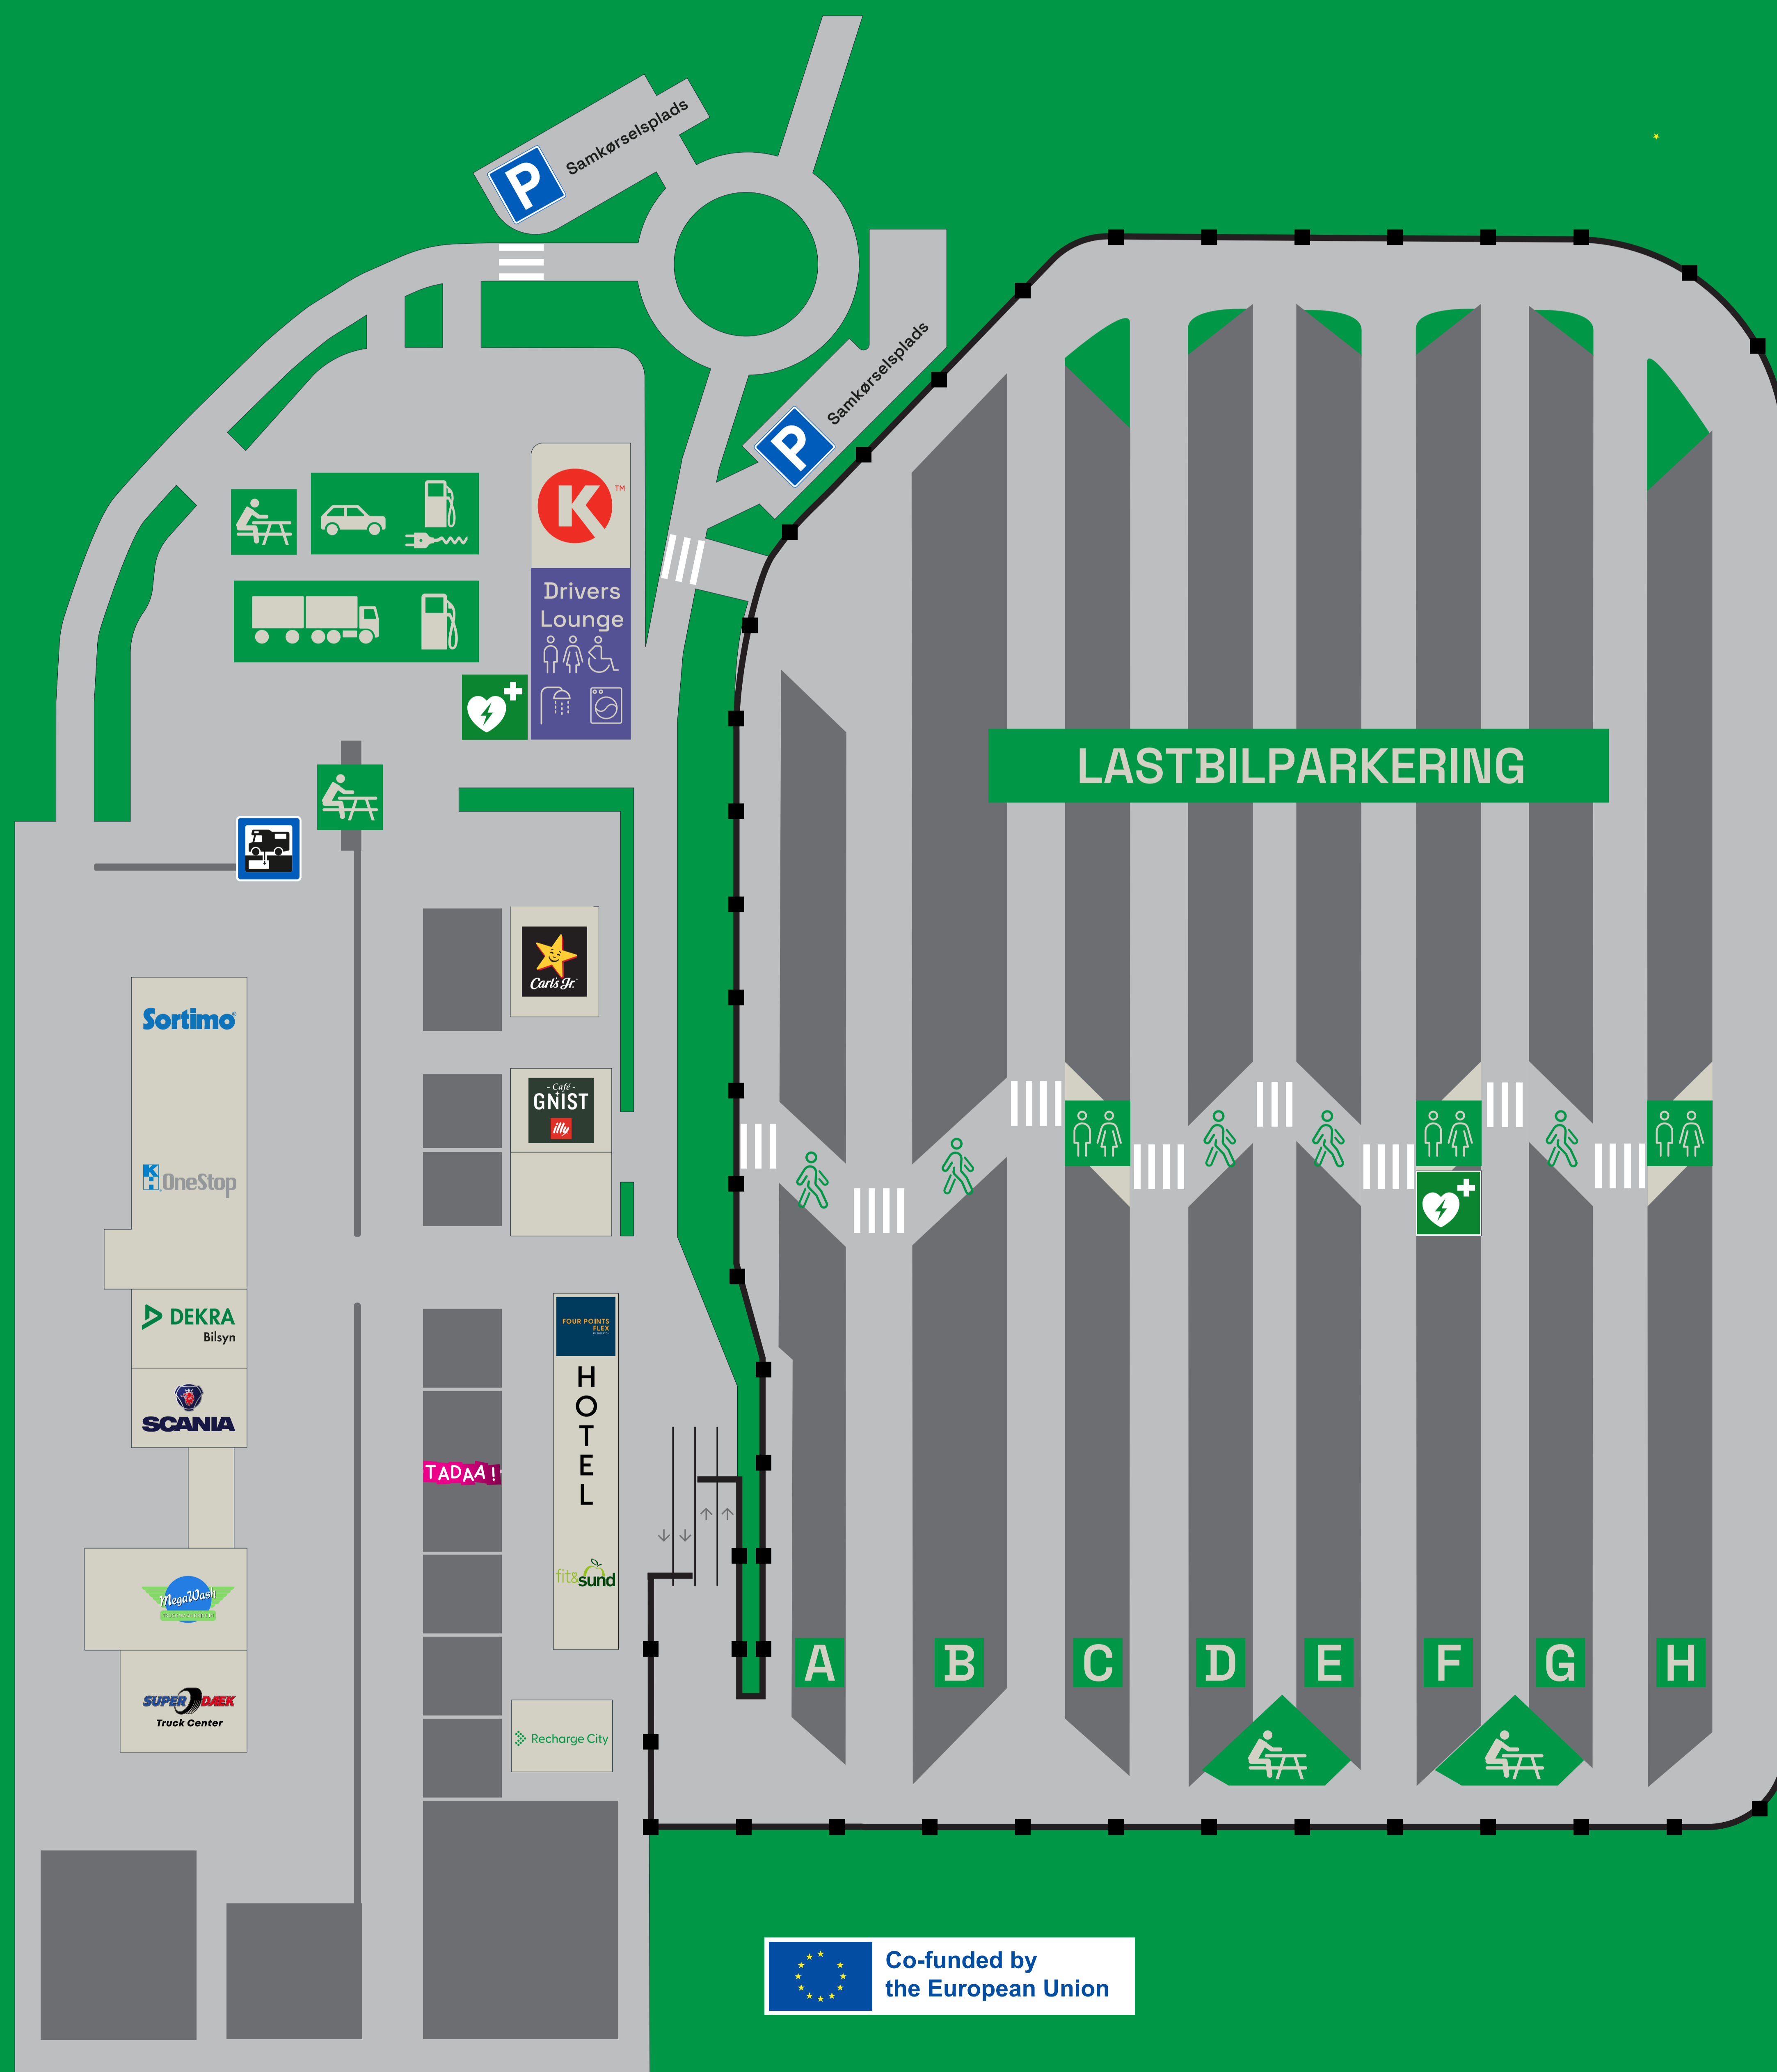

# Recharge City

## KONFERENCE

Vores møde- og konferencelokaler findes på 1. sal i Circle K bygningen. Der er indgang fra Circle K's forplads

This area is monitored by CCTV